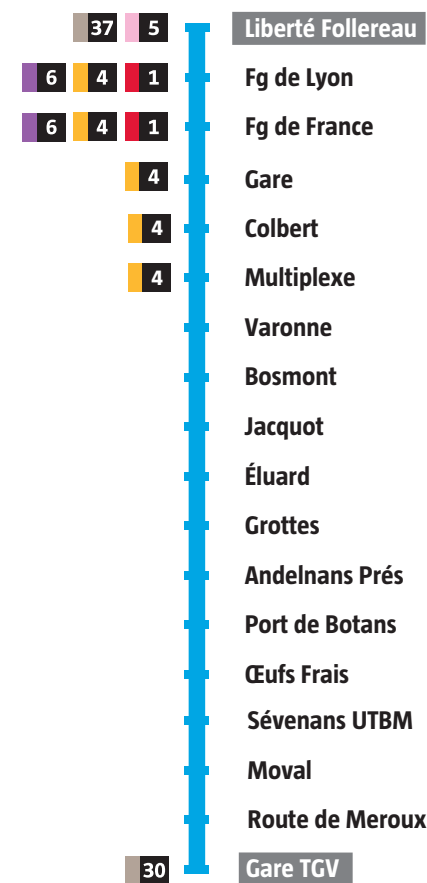

Belfort Vieille-Ville → Gare TGV

Dimanche et fêtes

Liberté Follereau	05:32	06:32	07:32	08:32	09:32	10:32	11:32	12:32	13:32	14:32	15:32	16:32	17:32	18:32	19:32	20:32	21:32	22:32
Gare	05:35	06:35	07:35	08:35	09:35	10:35	11:35	12:35	13:35	14:35	15:35	16:35	17:35	18:35	19:35	20:35	21:35	22:35
Multiplexe	05:38	06:38	07:38	08:38	09:38	10:38	11:38	12:38	13:38	14:38	15:38	16:38	17:38	18:38	19:38	20:38	21:38	22:38
Éluard	05:42	06:42	07:42	08:42	09:42	10:42	11:42	12:42	13:42	14:42	15:42	16:42	17:42	18:42	19:42	20:42	21:42	22:42
Andelnans Prés	05:44	06:44	07:44	08:44	09:44	10:44	11:44	12:44	13:44	14:44	15:44	16:44	17:44	18:44	19:44	20:44	21:44	22:44
Port de Botans	05:46	06:46	07:46	08:46	09:46	10:46	11:46	12:46	13:46	14:46	15:46	16:46	17:46	18:46	19:46	20:46	21:46	22:46
Oeufs Frais	05:48	06:48	07:48	08:48	09:48	10:48	11:48	12:48	13:48	14:48	15:48	16:48	17:48	18:48	19:48	20:48	21:48	22:48
Sévenans UTBM	05:49	06:49	07:49	08:49	09:49	10:49	11:49	12:49	13:49	14:49	15:49	16:49	17:49	18:49	19:49	20:49	21:49	22:49
Moval	05:51	06:51	07:51	08:51	09:51	10:51	11:51	12:51	13:51	14:51	15:51	16:51	17:51	18:51	19:51	20:51	21:51	22:51
Gare TGV	05:55	06:55	07:55	08:55	09:55	10:55	11:55	12:55	13:55	14:55	15:55	16:55	17:55	18:55	19:55	20:55	21:55	22:55

↳ Correspondances

Ligne 30		9:03	10:03		13:03	14:03		16:03	17:03	18:03	19:03	20:03		22:03	23:04

3 Belfort

3 Gare TGV